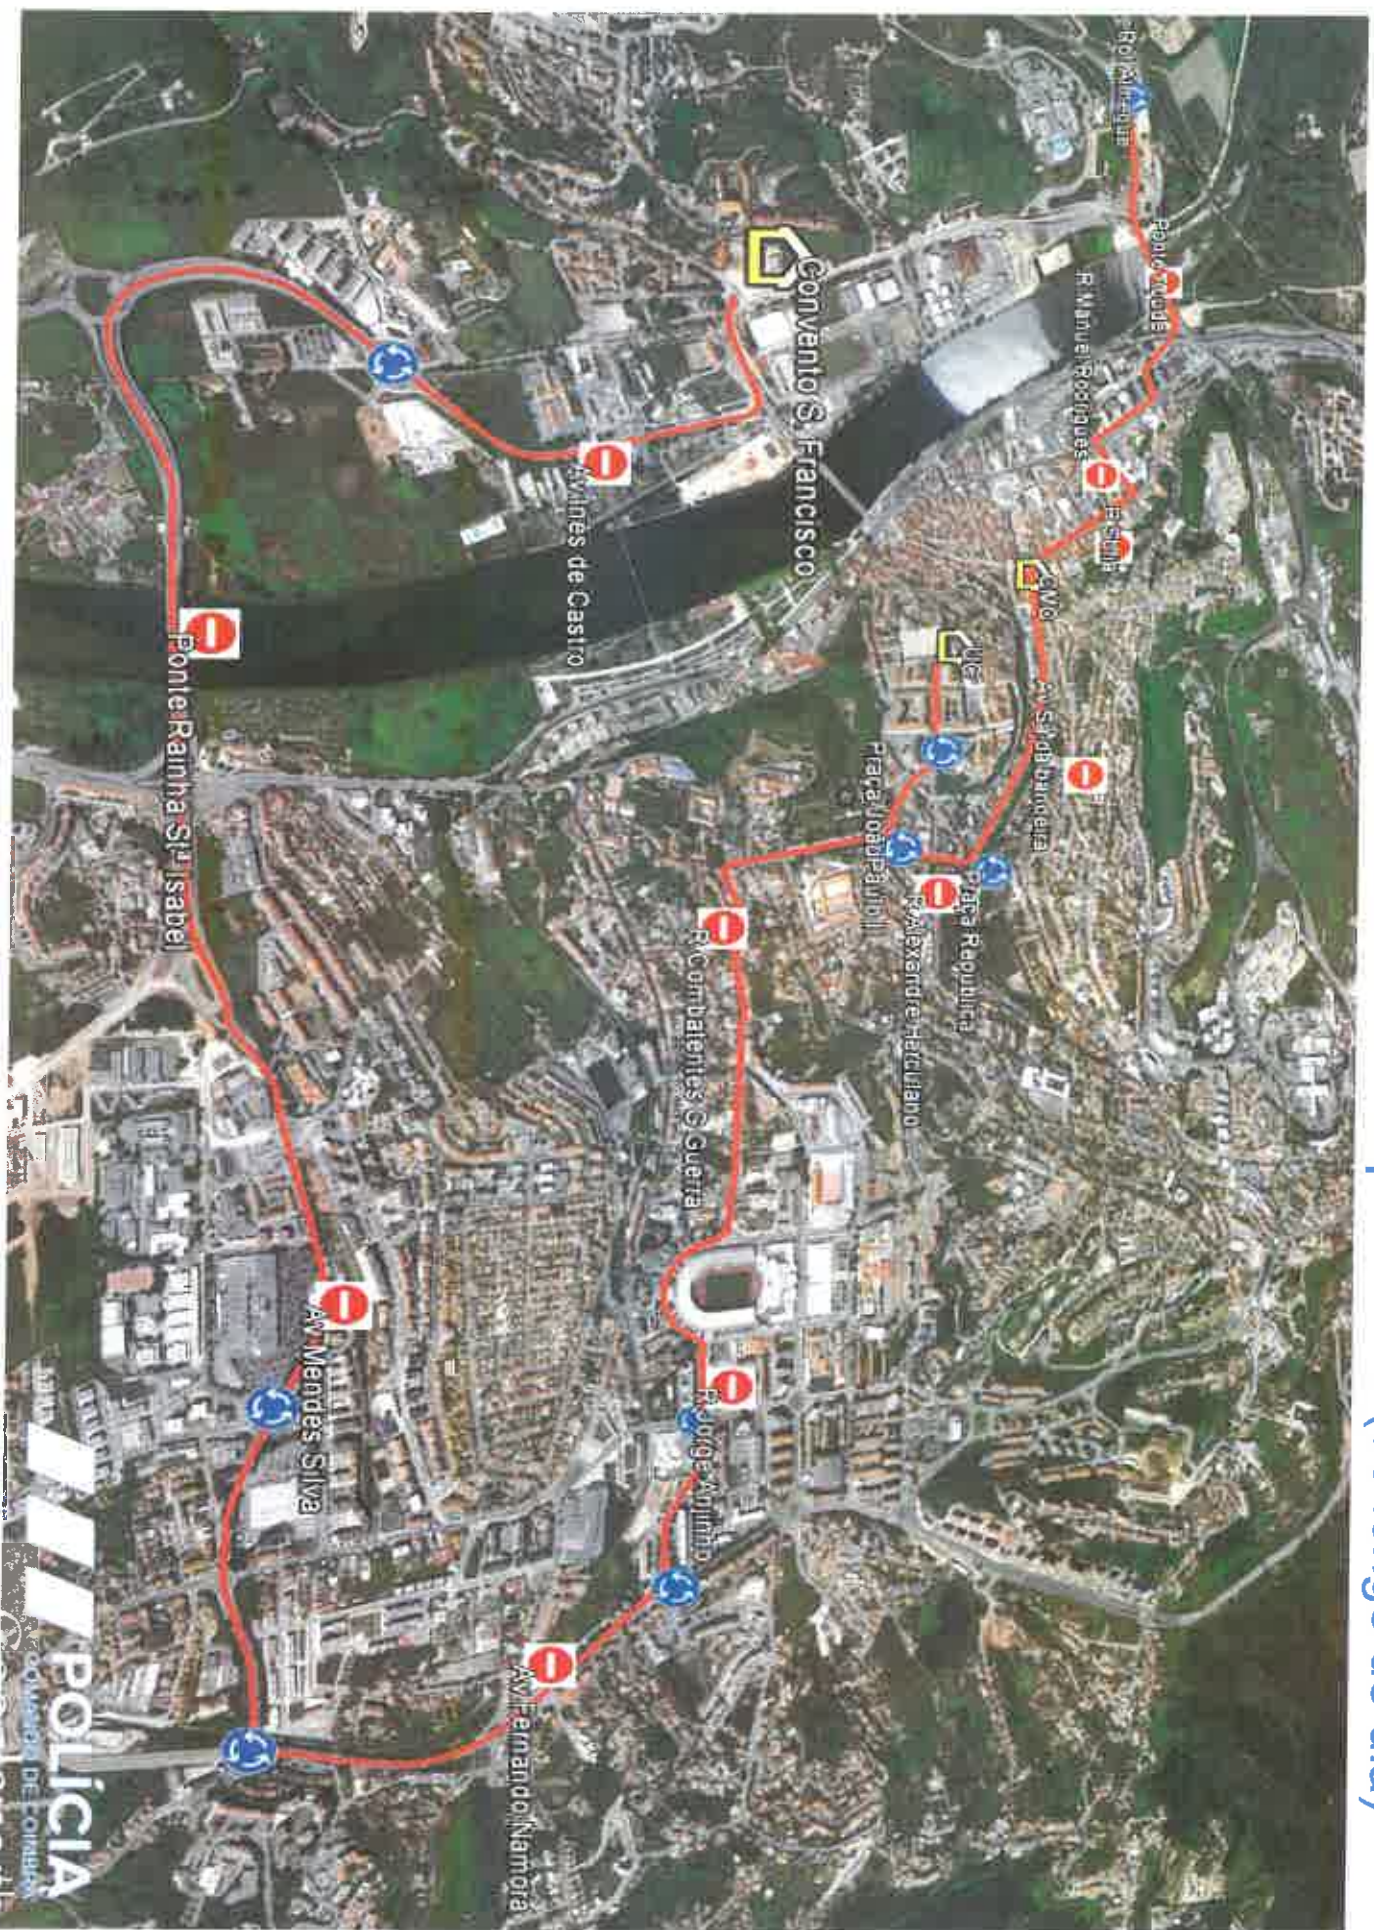

Proibição circulação rodoviária permanente (07H30 e as 18H00)

Condicionamento de trânsito temporário (08H30 – 10H00)

Condicionamentos de trânsito temporários (ao longo do dia)

Proibição de estacionamento de forma permanente

Proibição estacionamento de forma permanente (dia 30)

Proibição circulação rodoviária permanente (09H00 e as 11H00)

Proibição circulação rodoviária permanente (07H30 e as 14H00)

Condicionamento de trânsito temporário (12H00 – 14H30)

Condicionamento de trânsito temporário (09H00 – 11H00)

Condicionamento de trânsito temporário (09H00 – 11H00)